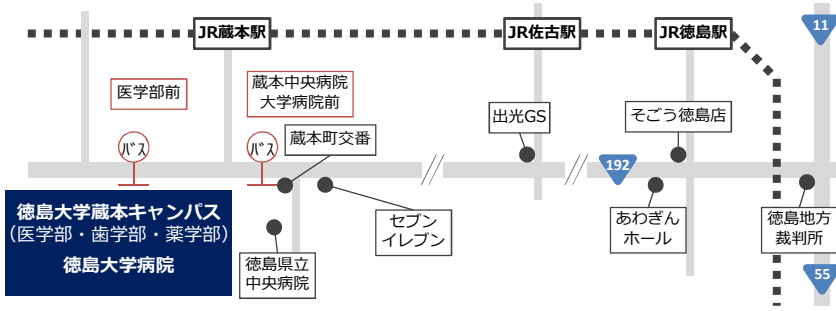

徳島駅から蔵本地区まで約4km

JR利用の場合 約12分

徳島駅から「阿波池田」行、又は「穴吹」行に乗り、「蔵本駅」で下車、徒歩約5分

バス利用の場合 約15分

・徳島市営バス

徳島駅前「上鮎喰」行、「地藏院」行、「名東」行、「天の原西（延命）」行、「中央循環線（右回り）」のいずれかに乗り、「蔵本中央病院・大学病院前」で下車、徒歩約2分

・徳島バス

徳島駅前「鴨島方面」行に乗り、「蔵本中央病院・大学病院前」で下車、徒歩約2分

▼徳島大学病院 構内案内図