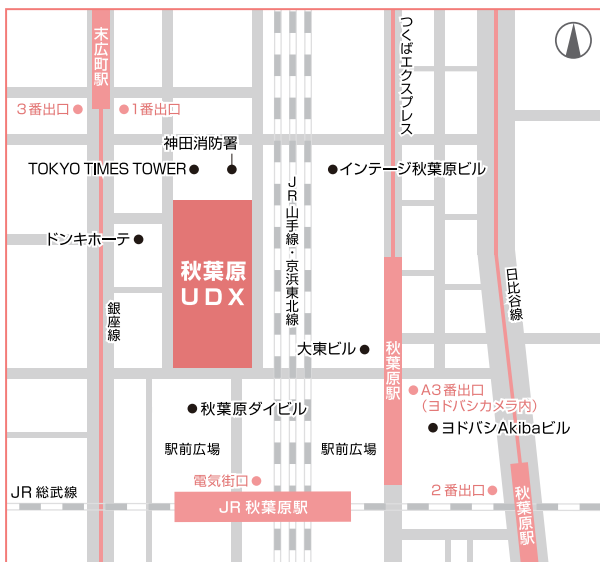

13:00 - 13:05 開会挨拶

13:05 - 13:35 基調講演① 「患者・家族が知っておくべき臨床試験のこと」
国立がん研究センター 学際的研究支援室 室長 山下 紀子

13:35 - 14:35 基調講演② 「臨床試験の実際」
埼玉医科大学国際医療センター 腫瘍内科 教授 佐々木 康綱

14:35 - 14:55 休憩

14:55 - 15:55 Q&A セッション
もっと知ってほしい「臨床試験」のこと
司 会：NPO 法人がんネットジャパン 川上 祥子
回答者：国立がん研究センター 学際的研究支援室 室長 山下 紀子
埼玉医科大学国際医療センター 腫瘍内科 教授 佐々木 康綱

15:55 - 16:20 動画紹介
**米国国立癌研究所（NCI）製作による、
がんの臨床試験についての解説動画（日本語吹替版）の紹介**
一般社団法人 日本癌医療翻訳アソシエイツ

16:20 - 16:25 閉会挨拶

アクセス

秋葉原UDX 4F (ギャラリーNEXT2)

■所在地

〒101-0021 東京都千代田区外神田 4-14-1

■最寄り駅

JR 秋葉原駅 電気街口 → 徒歩2分

地下鉄銀座線 末広町駅 1、3番出口 → 徒歩3分

地下鉄日比谷線 秋葉原駅 2番出口 → 徒歩4分

つくばエクスプレス 秋葉原駅 A3番出口 → 徒歩3分

詳しくは下記をご参照ください。

<http://www.udx.jp>